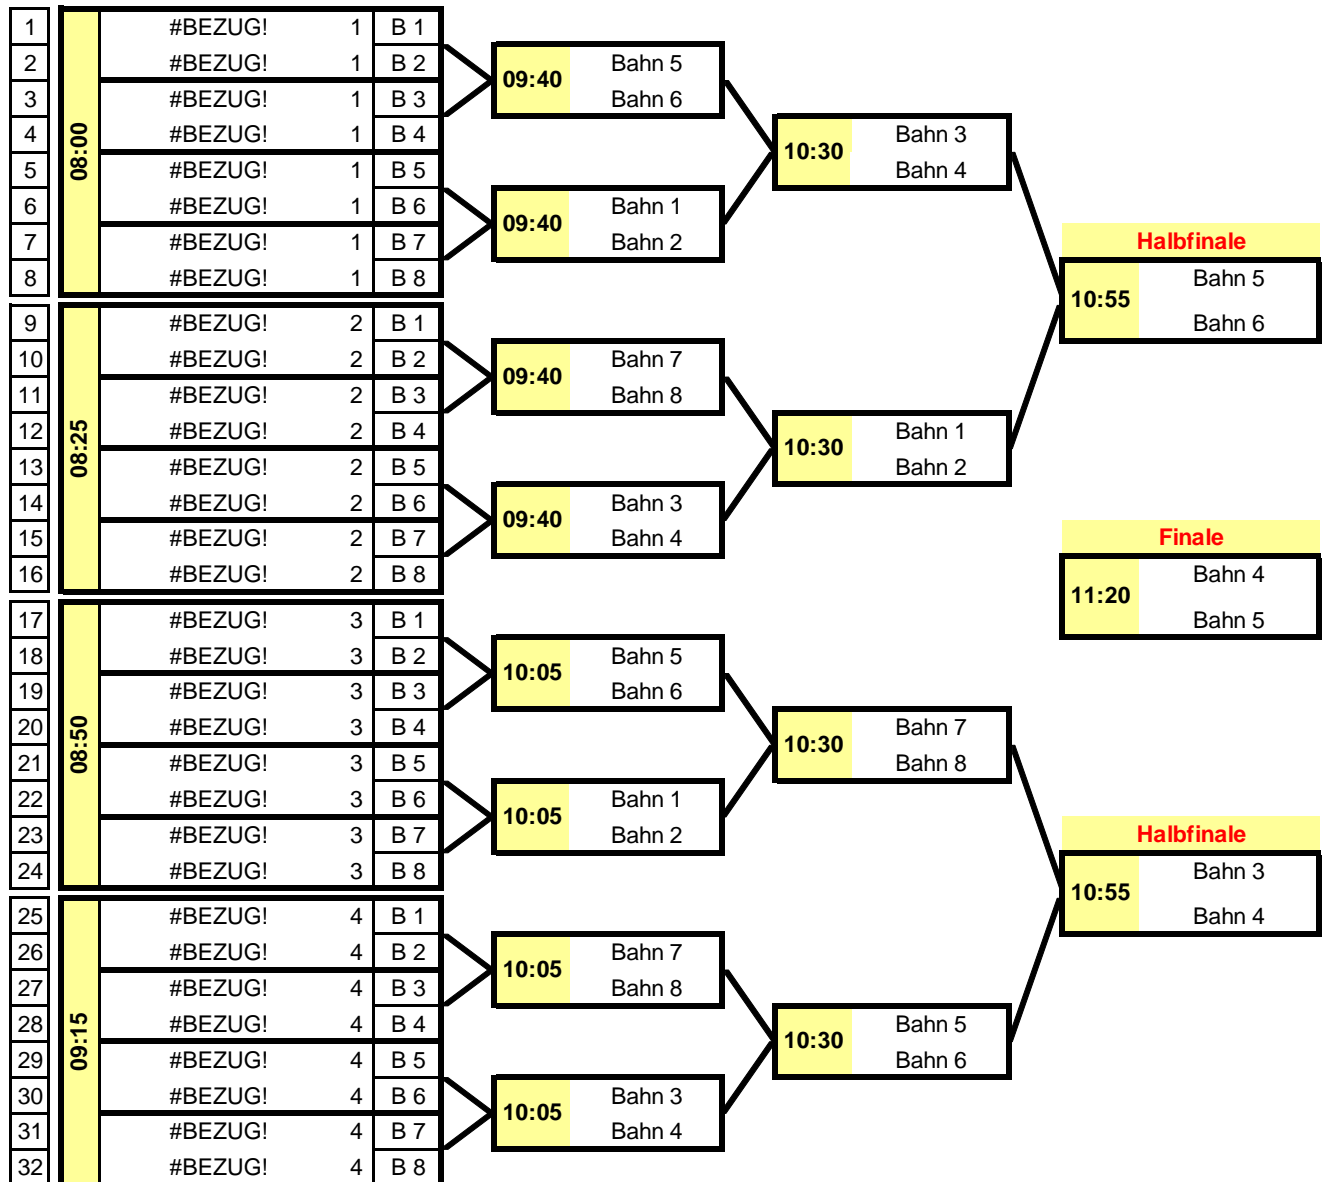

Sonntag, den 06. Oktober 2019 in Trossingen